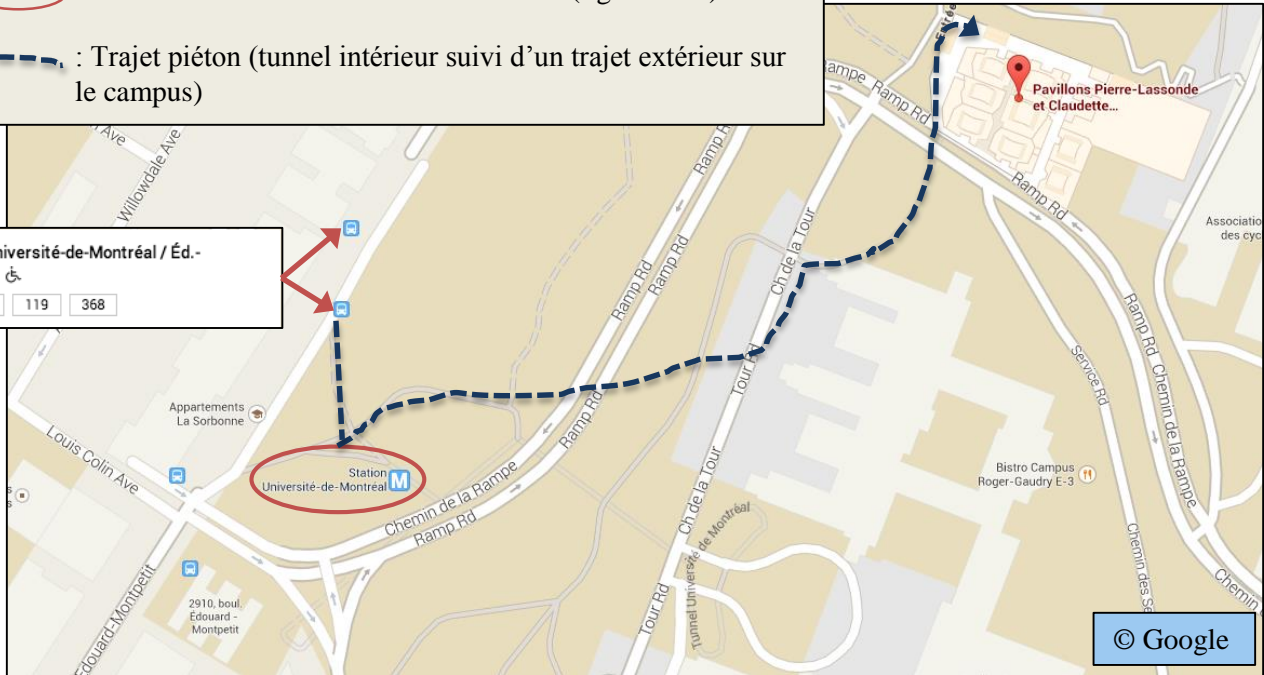

# Indications pour se rendre à Polytechnique Montréal 29<sup>e</sup> Congrès de l'Est de l'ACQE

Polytechnique Montréal  
2900 Boulevard Édouard-Montpetit, Campus de l'Université de Montréal  
Montréal (Québec), H3T 1J4  
[www.polymtl.ca](http://www.polymtl.ca)

 : Trajet piéton (tunnel intérieur suivi d'un trajet extérieur sur le campus)

Station Université-de-Montréal / Éd.-Montpetit   
 51 119 368

## Trajet à pied

- Emprunter la rue Jean-Brillant et continuer sur l'avenue Louis-Colin
- Vous pouvez ensuite emprunter la rampe mobile à l'intérieur de la station Université de Montréal ou suivre les divers trajets piétonniers à l'extérieur sur le campus de l'Université de Montréal
- Suivre les indications pour l'École Polytechnique – Pavillon Lassonde

## Trajet en voiture

- Suivre le chemin de la Côte-des-neiges
- Tourner à gauche sur le chemin Queen-Mary
- Continuer tout droit sur le chemin de la Tour
- Tourner légèrement à droite sur le chemin de Polytechnique
- Tourner à gauche sur le chemin de la Rampe
- Le stationnement intérieur (  ) pour les visiteurs situé au Pavillon Lassonde se trouvera à votre droite (voir sur le schéma ci-dessous)