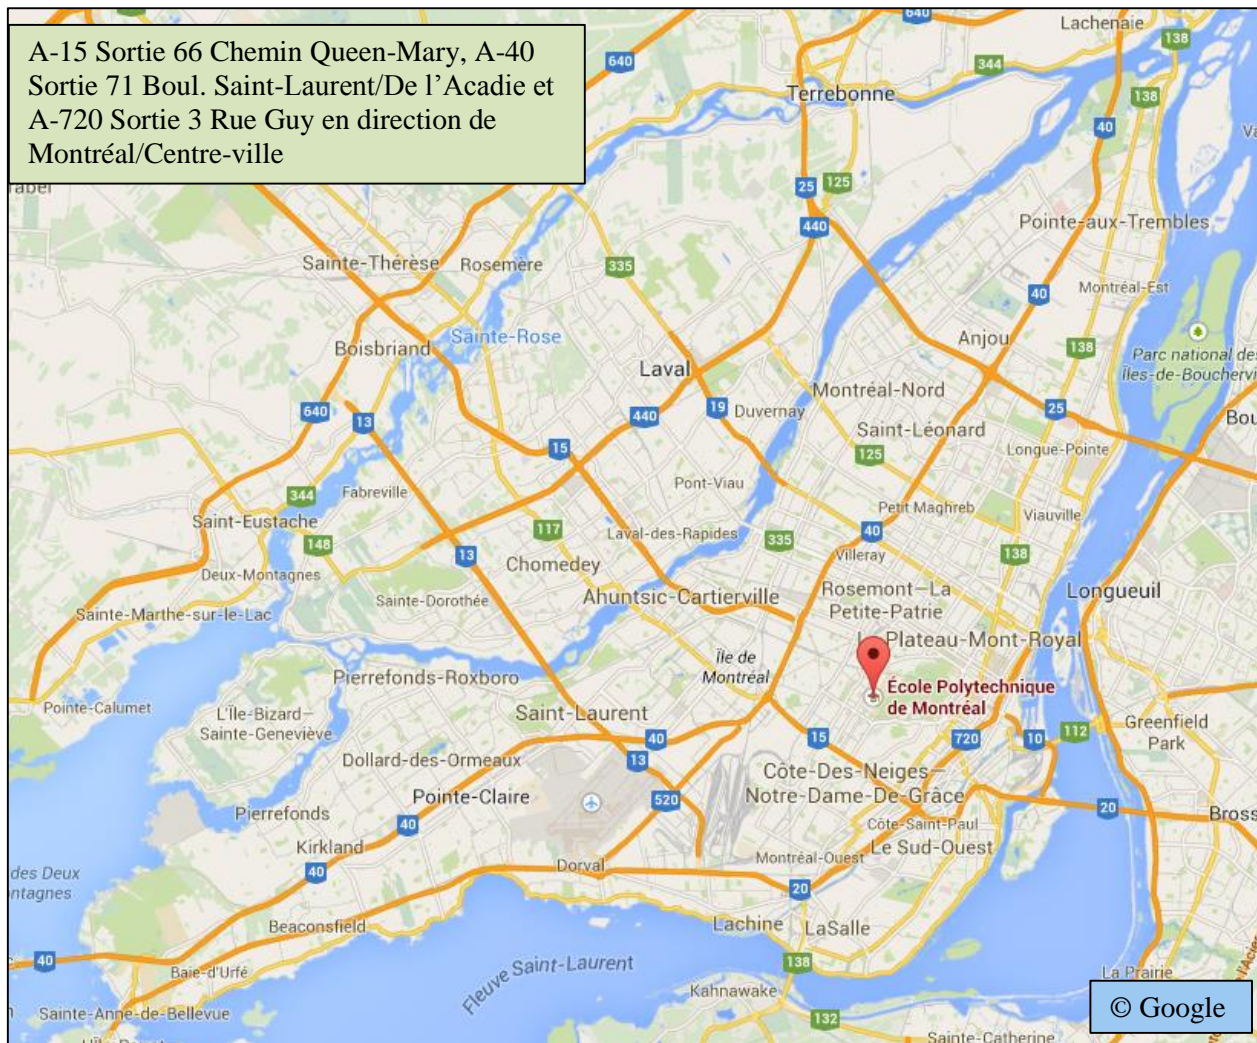

# Indications pour se rendre à Polytechnique Montréal 29<sup>e</sup> Congrès de l'Est de l'ACQE

Polytechnique Montréal  
2900 Boulevard Édouard-Montpetit, Campus de l'Université de Montréal  
Montréal (Québec), H3T 1J4  
[www.polymtl.ca](http://www.polymtl.ca)

## 1. Autoroutes (A) à proximité de Polytechnique Montréal

## 2. Station de métro et lignes d'autobus de transport en commun à proximité de Polytechnique Montréal

Autobus : 51, 119 et 368 Arrêt Station Université-de-Montréal/Édouard-Montpetit

 : Station de métro Université de Montréal (ligne bleue)

 : Trajet piéton (tunnel intérieur suivi d'un trajet extérieur sur le campus)

Station Université-de-Montréal / Éd.-Montpetit   
 51 119 368