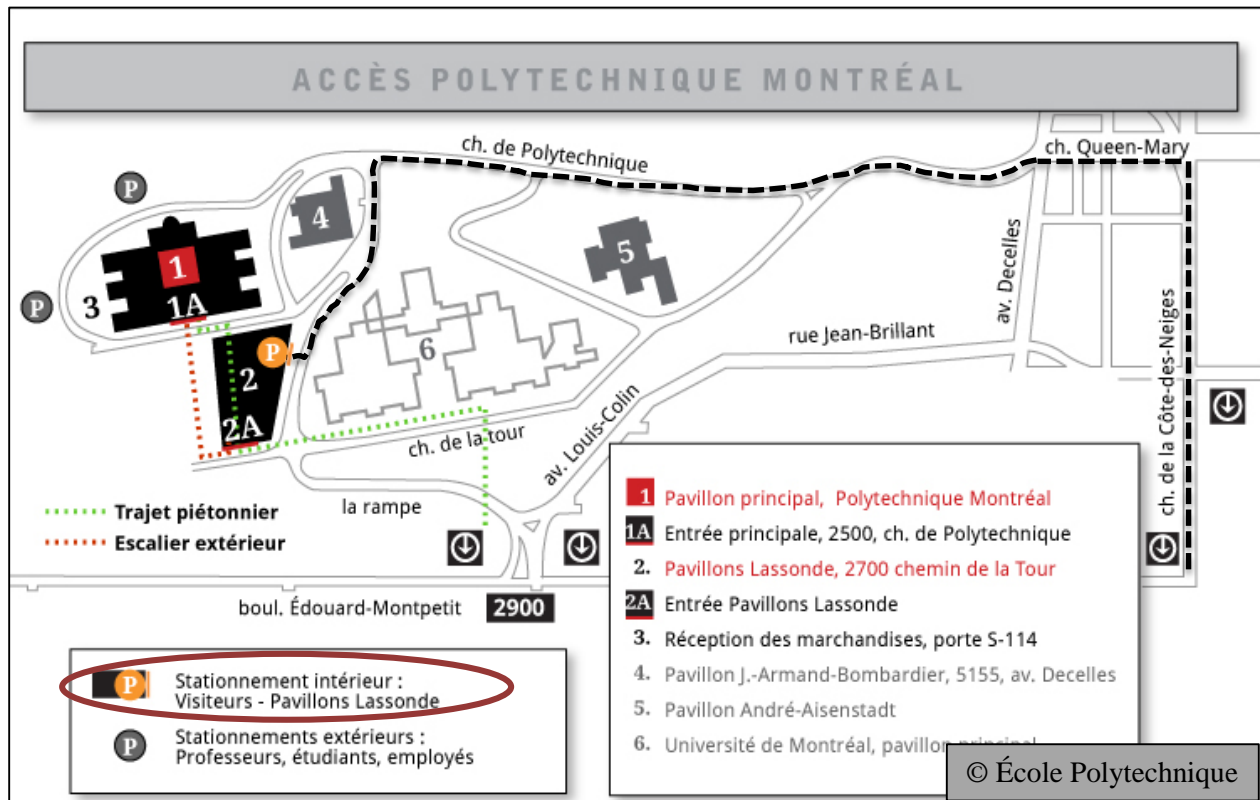

### 3. Indications entre l'Hôtel Terrasse Royale et Polytechnique

#### Trajet en transport en commun

- Aller à la station Côte-des-neiges et prendre le métro en direction de Saint-Michel (1 station)
- Descendre à la station Université de Montréal
- Choisir la sortie Université de Montréal et emprunter la rampe mobile
- Suivre les indications pour l'École Polytechnique – Pavillon Lassonde

## Trajet à pied

- Emprunter la rue Jean-Brillant et continuer sur l'avenue Louis-Colin
- Vous pouvez ensuite emprunter la rampe mobile à l'intérieur de la station Université de Montréal ou suivre les divers trajets piétonniers à l'extérieur sur le campus de l'Université de Montréal
- Suivre les indications pour l'École Polytechnique – Pavillon Lassonde

## Trajet en voiture

- Suivre le chemin de la Côte-des-neiges
- Tourner à gauche sur le chemin Queen-Mary
- Continuer tout droit sur le chemin de la Tour
- Tourner légèrement à droite sur le chemin de Polytechnique
- Tourner à gauche sur le chemin de la Rampe
- Le stationnement intérieur (  ) pour les visiteurs situé au Pavillon Lassonde se trouvera à votre droite (voir sur le schéma ci-dessous)